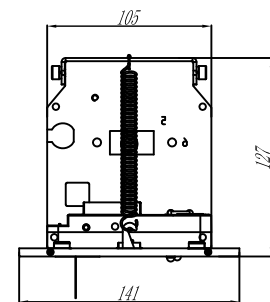

				16: 9								2.35: 1		
	87"	100"	120"	77"	80"	92"	100"	106"	110"	120"	133"	87"	100"	114"
W	1771	2037	2435	1705	1771	2037	2214	2347	2435	2656	2944	2037	2347	2656
H	1328	1528	1826	959	996	1146	1245	1320	1370	1494	1656	867	999	1130
B1	27	27	27	27	27	27	27	27	27	27	35	27	27	27
B2	25	25	25	25	25	25	25	25	25	25	25	25	25	25
B3	400	400	400	400	400	400	400	400	400	400	400	400	400	400
L1	2211	2477	2875	2145	2211	2477	2654	2787	2875	3100	3404	2477	2787	3100

查看细节A  
比例5: 1

查看细节B  
比例5: 1

Ceiling Cut-out dimensions  
 Cut-out Length = Screen Length - 25mm  
 Cut-out Width = 115mm  
 Height ≥ 157mm

Model:	<b>SETC A-3</b>
Measurement:	mm