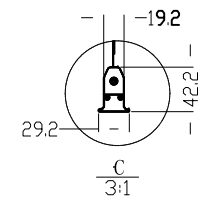

				16: 9								2.35: 1		
	87"	100"	120"	77"	80"	92"	100"	106"	110"	120"	133"	87"	100"	114"
W	1771	2037	2435	1705	1771	2037	2214	2347	2435	2656	2944	2037	2347	2656
H	1328	1528	1826	959	996	1146	1245	1320	1370	1494	1656	867	999	1130
B1	27	27	27	27	27	27	27	27	27	27	35	27	27	27
B2	25	25	25	25	25	25	25	25	25	25	25	25	25	25
B3	400	400	400	400	400	400	400	400	400	400	400	400	400	400
L1	2211	2477	2875	2145	2211	2477	2654	2787	2875	3100	3404	2477	2787	3100

查看细节A  
比例5: 1

查看细节B  
比例5: 1

Ceiling Cut-out dimensions  
 Cut-out Length = Screen Length - 25mm  
 Cut-out Width = 115mm  
 Height ≥ 157mm

Model:	<b>SETC A-3</b>
Measurement:	mm