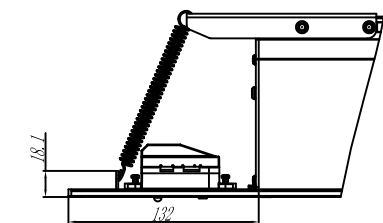

				16: 9								2.35: 1		
	87"	100"	120"	77"	80"	92"	100"	106"	110"	120"	133"	87"	100"	114"
W	1771	2037	2435	1705	1771	2037	2214	2347	2435	2656	2944	2037	2347	2656
H	1328	1528	1826	959	996	1146	1245	1320	1370	1494	1656	867	999	1130
B1	27	27	27	27	27	27	27	27	27	27	35	27	27	27
B2	25	25	25	25	25	25	25	25	25	25	25	25	25	25
B3	400	400	400	400	400	400	400	400	400	400	400	400	400	400
L1	2211	2477	2875	2145	2211	2477	2654	2787	2875	3100	3404	2477	2787	3100

查看细节A  
比例5: 1

查看细节B  
比例5: 1

Ceiling Cut-out dimensions  
 Cut-out Length = Screen Length - 25mm  
 Cut-out Width = 115mm  
 Height ≥ 157mm

Model:	<b>SETC A-3</b>
Measurement:	mm