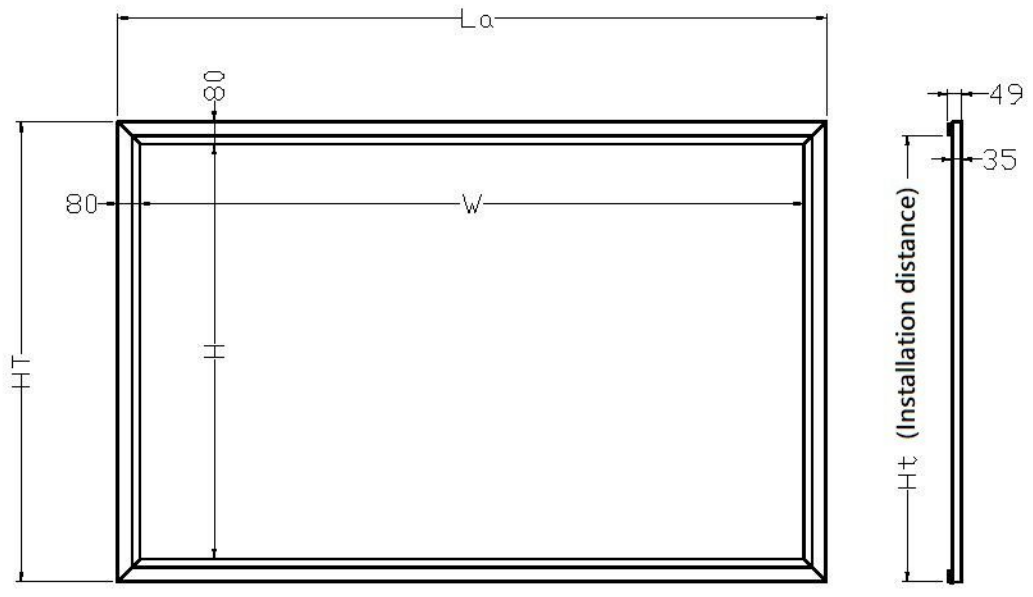

1 2 3 4

A

A

B

B

C

C