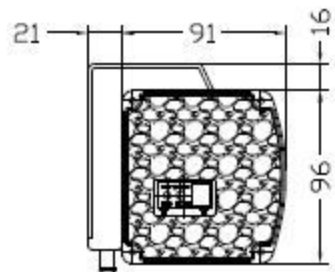

滑动挂板 (位置可调节)

幻彩B2普通端盖 (2:1)

幻彩B2智能端盖 (2:1)

幻彩B挂板 (5:1)