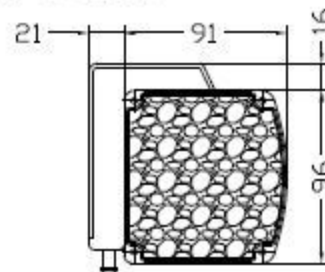

滑动挂板 (位置可调节)

幻彩B2普通端盖 (2:1)

幻彩B2智能端盖 (2:1)

幻彩B挂板 (5:1)